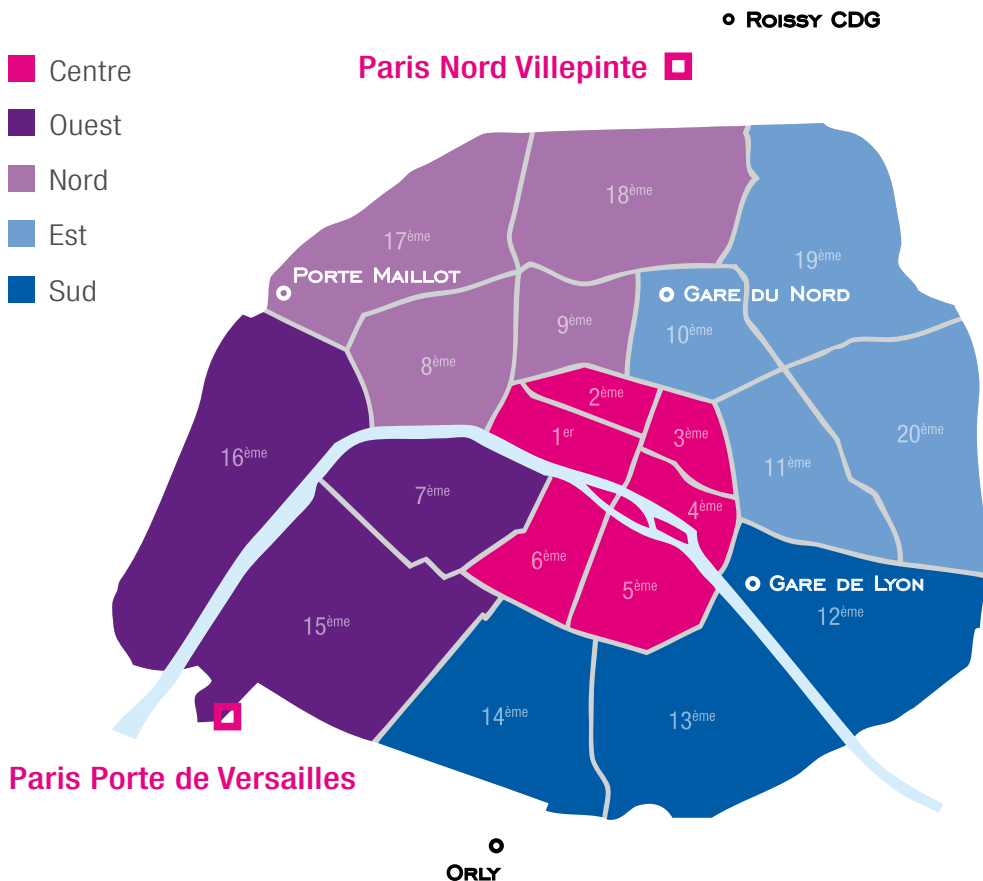

LE PLATEAU FONDS RÉGIONAL D'ART CONTEMPORAIN • LE SENTIMENT DES CHOSES

Jusqu'au 26 février
Place Hannah Arendt 75019 Paris
www.fracidf-leplateau.com

104 CENT QUATRE • IN_PERCEPTIONS

Jusqu'au 4 mars
5 rue Curial 75019 Paris
www.104.fr

FONDATION D'ENREPRISE RICARD • VITTORIO SANTORO «LE HIBOU TOURNE LA TÊTE POUR REGARDER AILLEURS»

À partir du 6 mars
12 rue Boissy d'Anglas 75008 Paris
www.fondation-entreprise-ricard.com

LES ARTS DÉCORATIFS • GOUDEMALION JEAN-PAUL GOUDE, UNE RÉTROSPECTIVE

Jusqu'au 18 mars
107 rue de Rivoli 75001 Paris
www.lesartsdecoratifs.fr

FONDATION CARTIER POUR L'ART CONTEMPORAIN • MATHÉMATIQUES, UN DÉPAYSMENT SOUDAIN

Jusqu'au 18 mars
261 boulevard Raspail 75014 Paris
www.fondation.cartier.fr

MUSÉE D'ART MODERNE DE LA VILLE DE PARIS • EKO NUGROHO

Jusqu'au 21 mars
11 avenue du Président Wilson 75116 Paris
www.mam.paris.fr

MUSÉE DU QUAI BRANLY • L'INVENTION DU SAUVAGE

Jusqu'au 3 juin
218 rue de l'Université 75007 Paris
www.mam.paris.fr

LES ARTS DÉCORATIFS • LES HISTOIRES DE BABAR

Jusqu'au 2 septembre
107 rue de Rivoli 75001 Paris
www.lesartsdecoratifs.fr

GALERIES LAFAYETTE • LA GALERIE DES GALERIES

1er étage des Galeries Lafayette, 40 boulevard Hausmann 75009 Paris
www.galeriedesgaleries.com

PALAIS DE TOKYO

13 avenue du Président Wilson 75116 Paris
www.palaisdetokyo.com

MAISON EUROPÉENNE DE LA PHOTOGRAPHIE

5-7 rue de Fourcy 75005 Paris
www.mep-fr.org

Pour plus d'informations /
For more information

WWW.PARISCAPITALEDELACREATION.COM